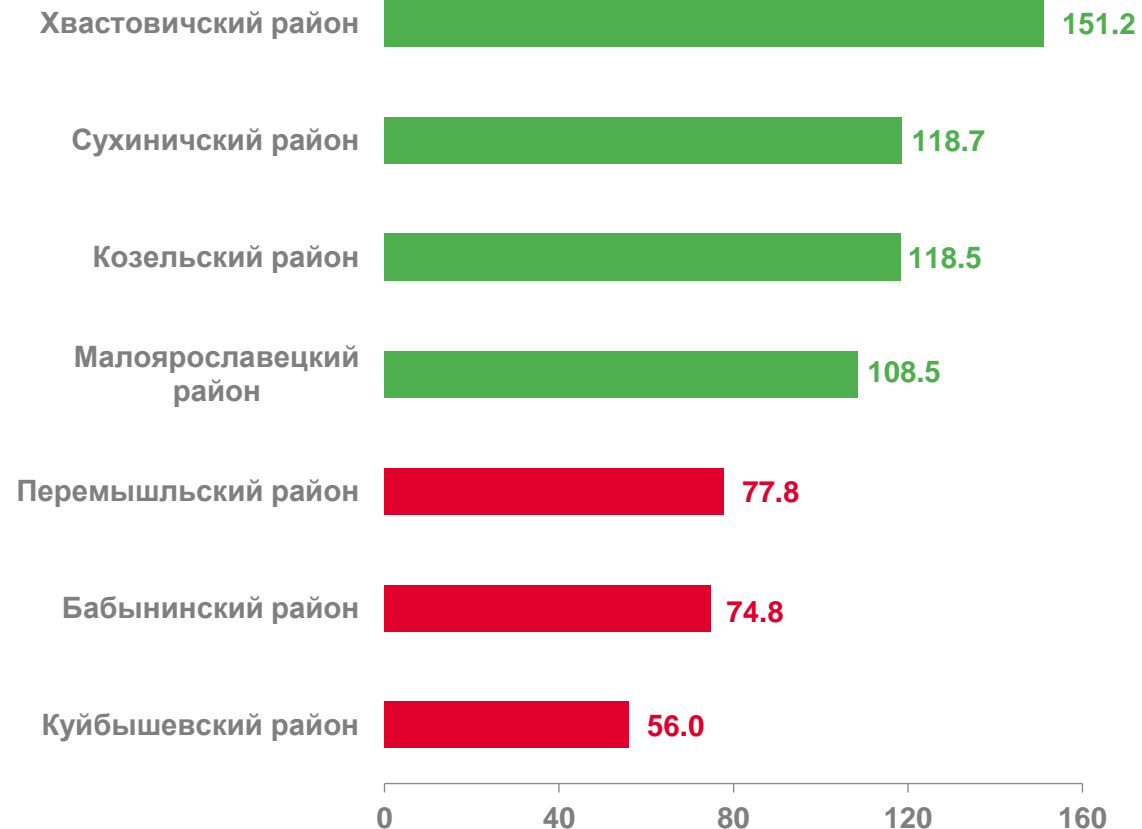

ПОСЕВНЫЕ ПЛОЩАДИ В ХОЗЯЙСТВАХ ВСЕХ КАТЕГОРИЙ КАЛУЖСКОЙ ОБЛАСТИ В 2022 ГОДУ

ПО ДАННЫМ ВЕСЕННЕГО УЧЕТА

Вся посевная площадь **353,3 тыс. га** ↑ **102,1%**
в % к 2021 г.

ПОСЕВНЫЕ ПЛОЩАДИ В ХОЗЯЙСТВАХ ВСЕХ КАТЕГОРИЙ КАЛУЖСКОЙ ОБЛАСТИ В 2022 ГОДУ

ПО ДАННЫМ ВЕСЕННЕГО УЧЕТА

Зерновые
и зернобобовые

101,3 тыс. га ↑ **101,8%**
в % к 2021 г.

Картофель

9,3 тыс. га ↓ **97,3%**
в % к 2021 г.

ПОСЕВНЫЕ ПЛОЩАДИ В ХОЗЯЙСТВАХ ВСЕХ КАТЕГОРИЙ КАЛУЖСКОЙ ОБЛАСТИ В 2022 ГОДУ