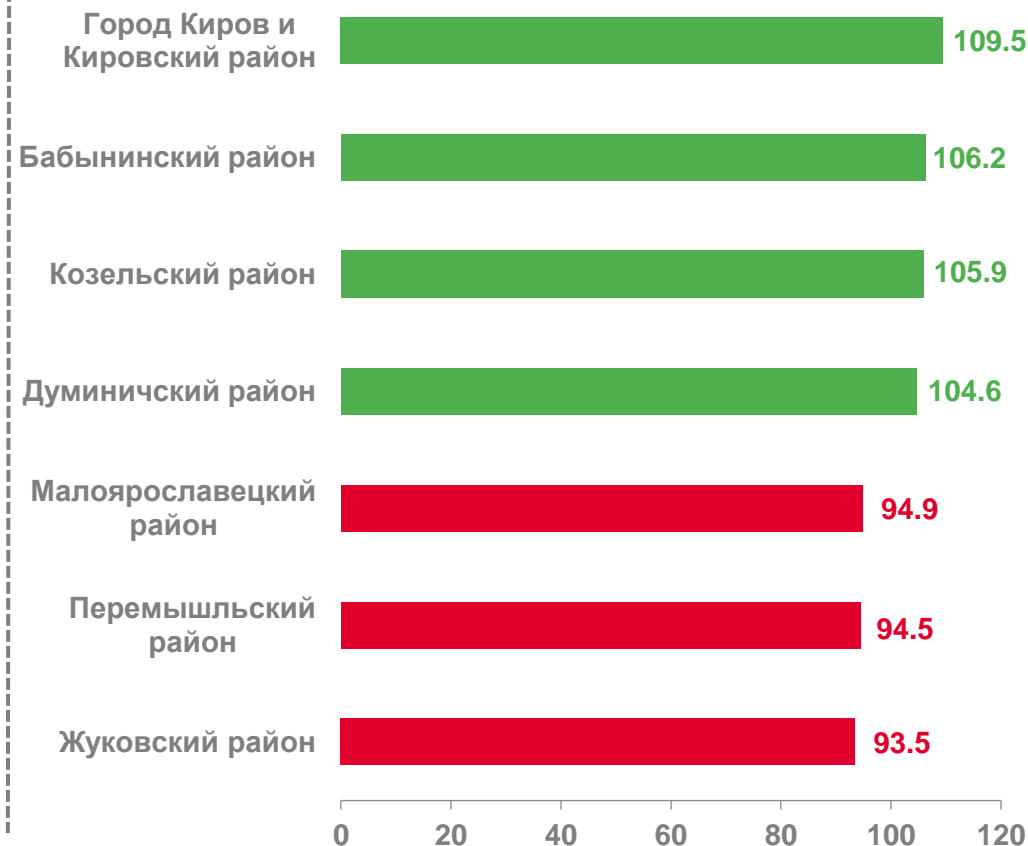

ПО ДАННЫМ ВЕСЕННЕГО УЧЕТА

Зерновые
и зернобобовые

101,3 тыс. га ↑ **101,8%**
в % к 2021 г.

Картофель

9,3 тыс. га ↓ **97,3%**
в % к 2021 г.

ПОСЕВНЫЕ ПЛОЩАДИ В ХОЗЯЙСТВАХ ВСЕХ КАТЕГОРИЙ КАЛУЖСКОЙ ОБЛАСТИ В 2022 ГОДУ

ПО ДАННЫМ ВЕСЕННЕГО УЧЕТА

Овощи
открытого грунта

2,3 тыс. га ↑ **106,3%**
в % к 2021 г.

Кормовые
культуры

223,4 тыс. га ↓ **98,7%**
в % к 2021 г.